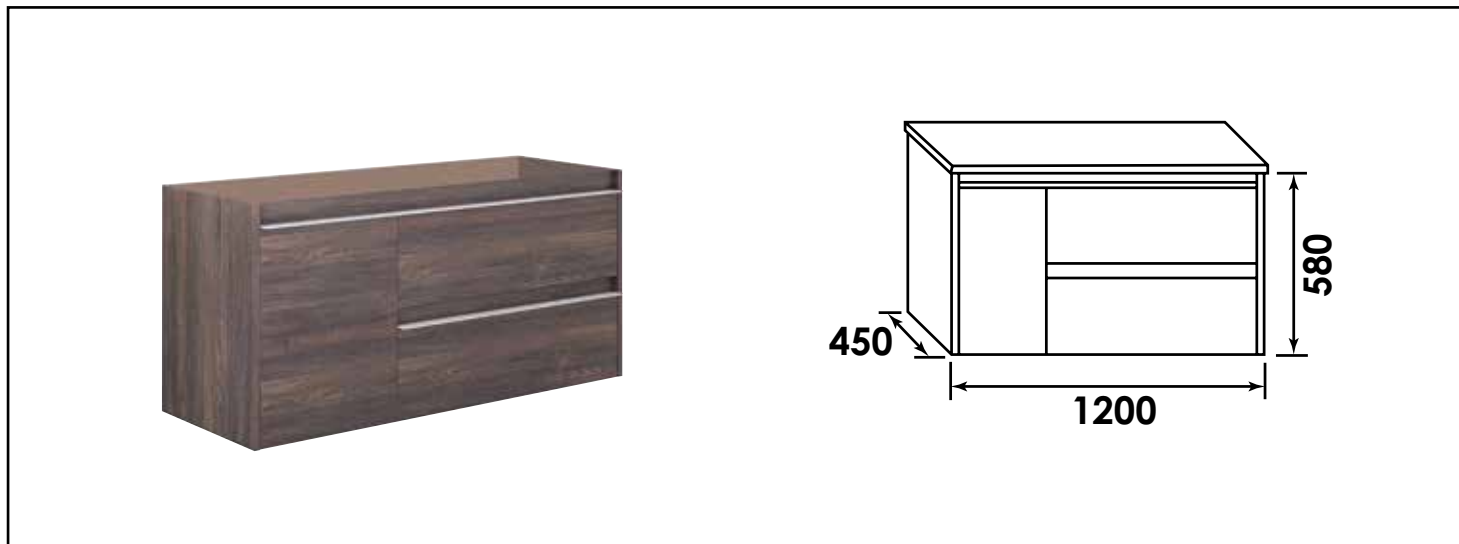

Référence : **401511225**

CAISSON COMPLET À SUSPENDRE BOSTON - LARGEUR 120CM - NOGAL - 1 PORTE + 2 TIROIRS

CARACTÉRISTIQUES

Caisson complet à suspendre finition Nogal
 Dimensions : Largeur : 120cm x Profondeur : 45cm x Hauteur : 58cm
 Corps de meuble avec vide sanitaire
 Structure du caisson (façade et corps) en panneaux de particules revêtu MDF, épaisseur : 16mm
 2 tiroirs et 1 porte en panneau de particules à ouverture totale et fermeture amortie
 Poignées en aluminium chromé
 2 points de fixation murale
 Accessoires en options : pieds réglables en hauteur : de 29 à 31cm
 Livré pré-monté, sans robinetterie, sans visserie de fixation murale, sans vidage, sans plan vasque, sans miroir
 Fabrication européenne
 Norme PEFC
 Ecotaxe en sus